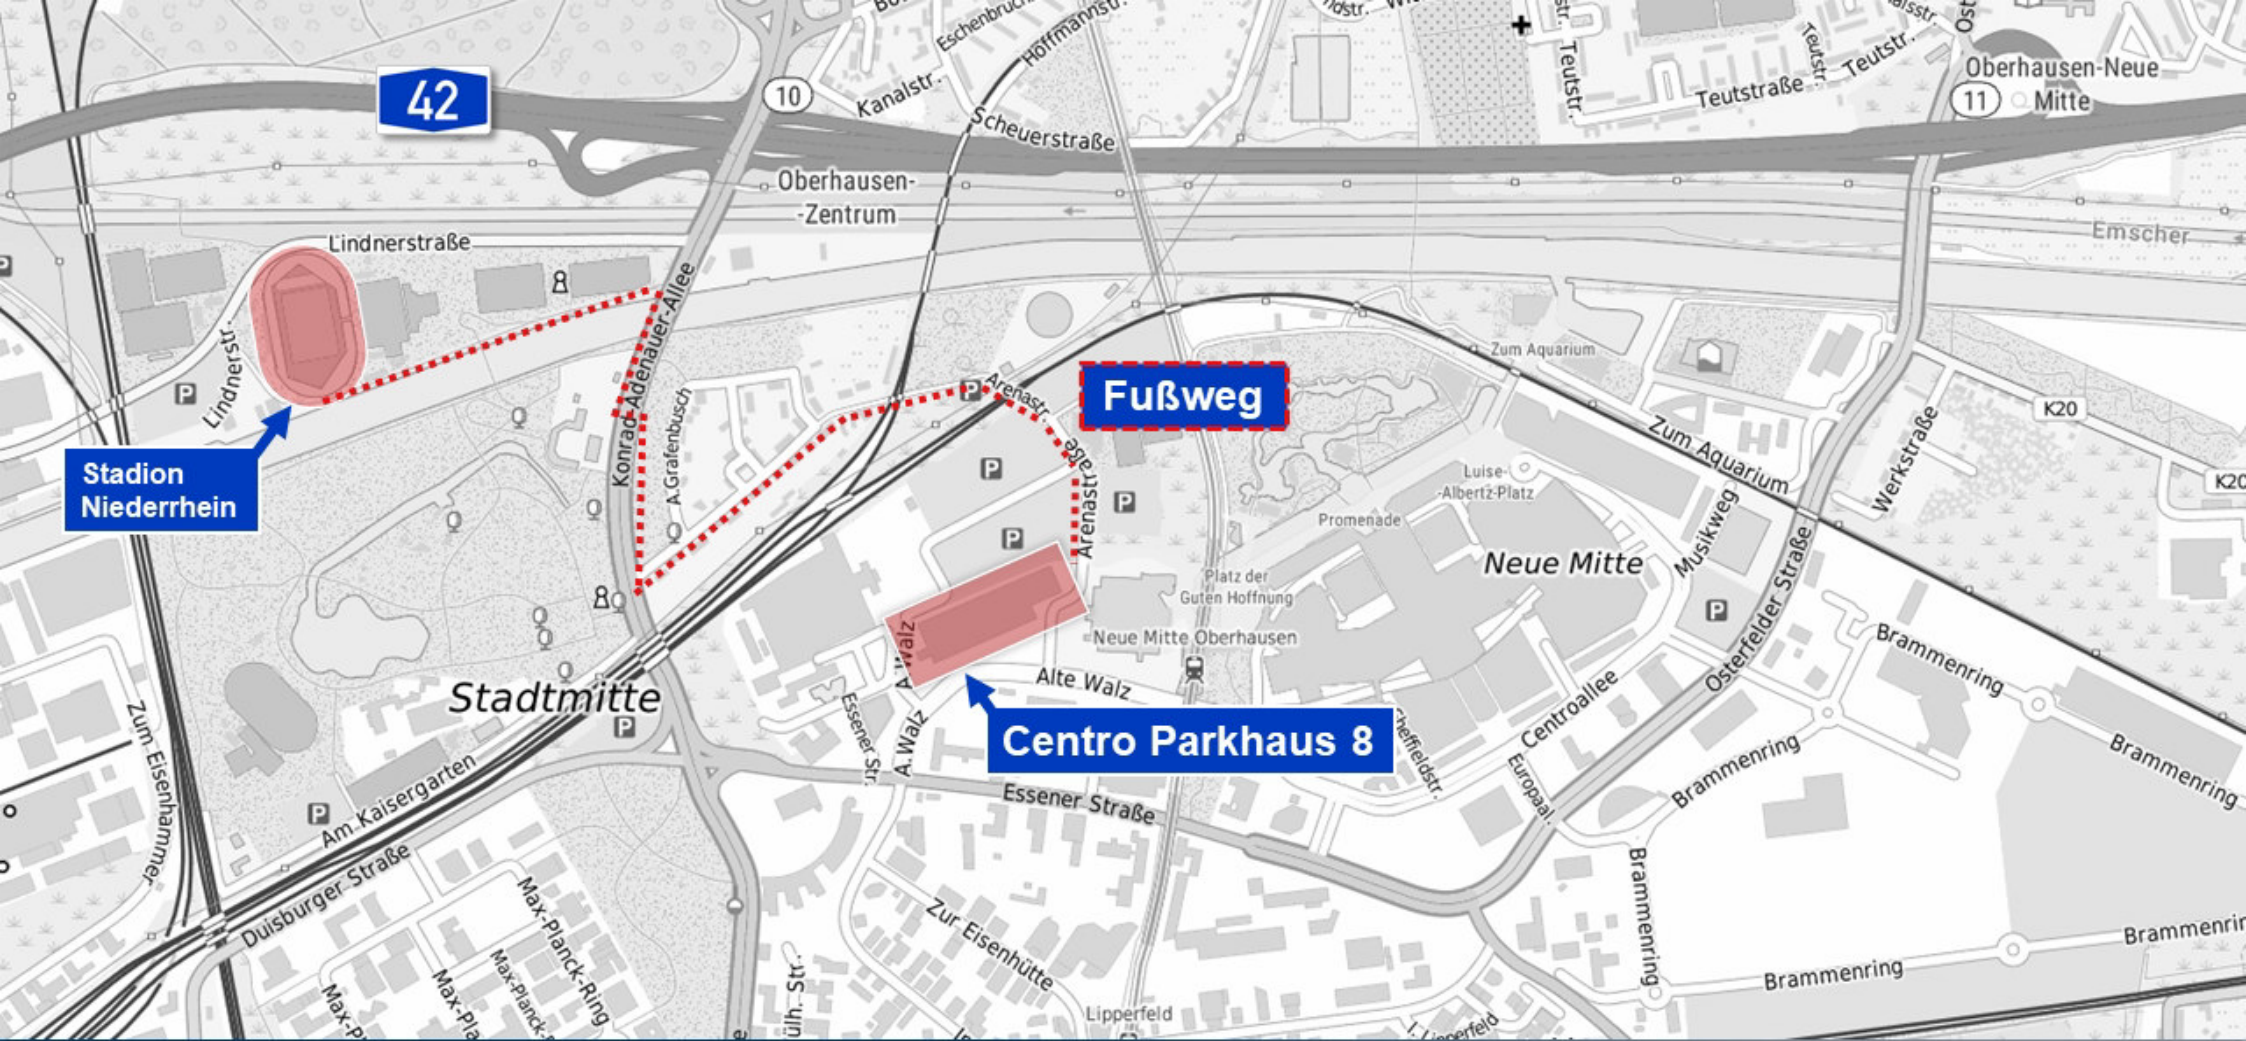

© Land NRW, Bundesamt für Kartographie und Geodäsie 2022 / Wikimedia Commons

Anreisehinweis für Fans der Gäste

Rot-Weiß Oberhausen gegen MSV Duisburg

POLIZEI
Nordrhein-Westfalen
Oberhausen